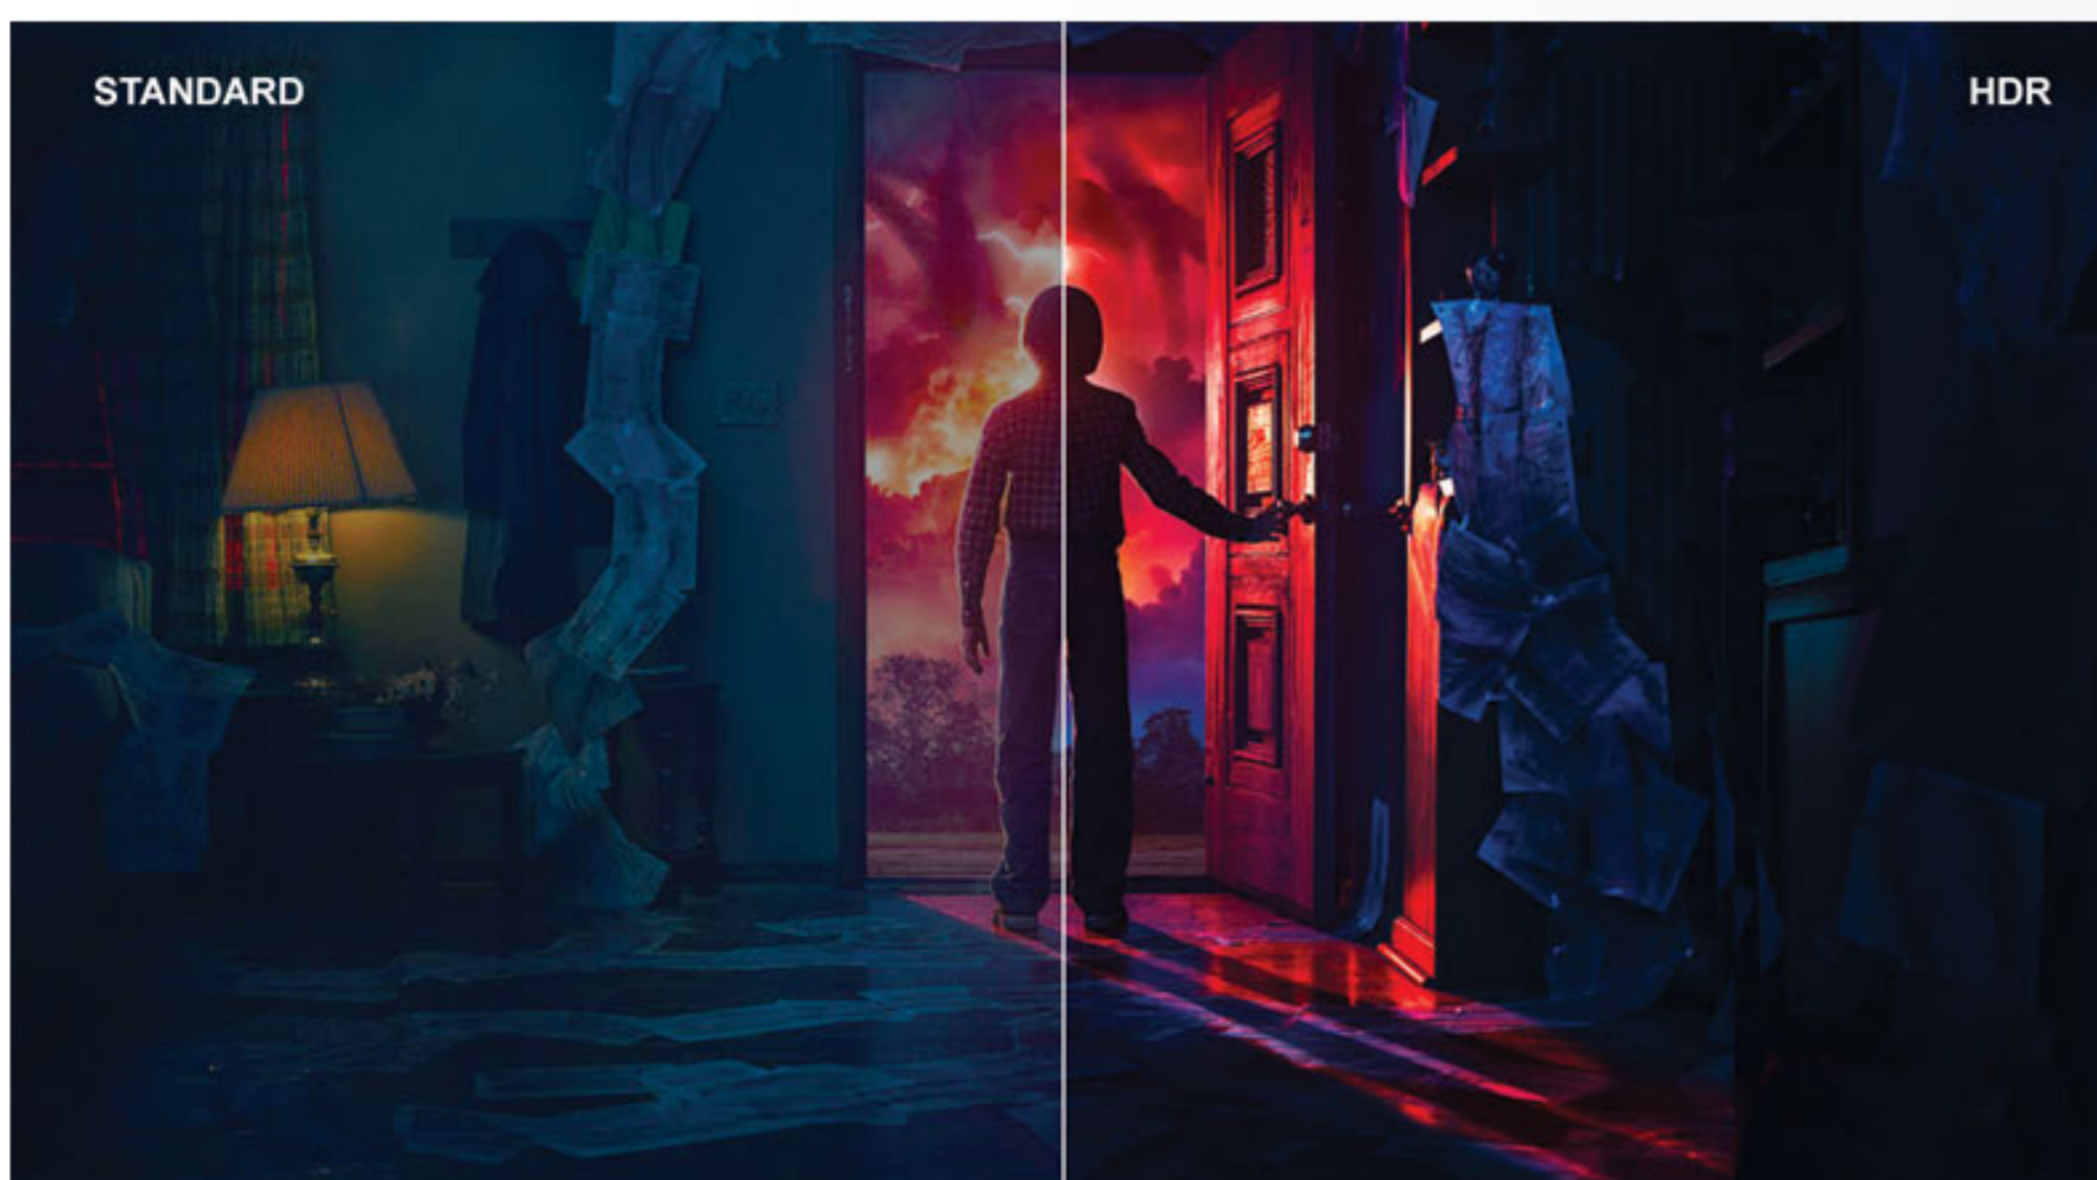

محدوده دینامیکی بالا (HDR: High Dynamic Range)

HDR

محدوده دینامیکی بالا یا HDR باعث می شود غنای رنگ در قسمت های روشن تر و تاریک تر صفحه نمایش افزایش پیدا کند، بنابراین کیفیت رنگ های مشاهده شده بالا می رود و تصاویر واقعی تر و طبیعی تر دیده خواهد شد.