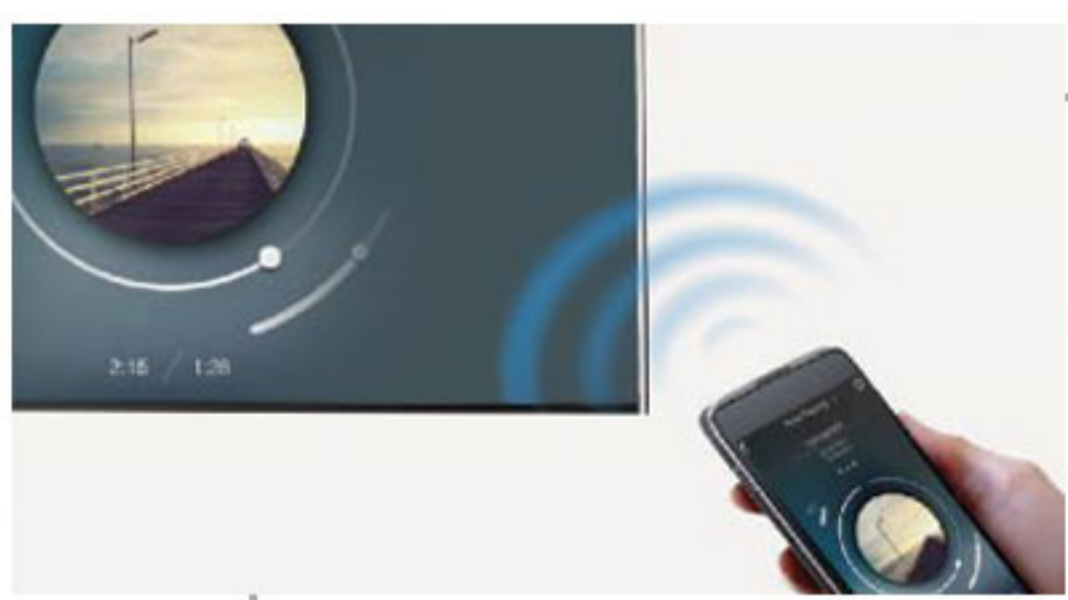

MEMC

MEMC^{120Hz}

فناوری MEMC با استفاده از روش های درون یابی، سرعت انتقال تصاویر را در نمایشگرهای تخت، از 50 / 60 هرتز به 100 / 120 هرتز افزایش می دهد. این فناوری لرزش حرکت ها و سایه ها را به سطحی که چشم انسان قادر به درک آن باشد، کاهش داده و حرکت های سریع را واقعی تر جلوه می دهد. همچنین با حذف لرزش های تصویر از سوسو زدن صفحه نمایش هنگام پخش تصاویر سریع جلوگیری میکند، در نتیجه تصاویر را روان و طبیعی به نمایش خواهد گذاشت.

65X3CUS

65"

Curved QLED TV

طراحی بی نظیر

- طراحی به ۳۶۰ درجه
- بدنه بسیار باریک 7.9 mm
- دارای بدنه فلزی
- پایه های زیبا و چشم نواز

کیفیت تصویر فوق العاده

- تلویزیون هوشمند مجهز به فناوری نقطه کوانتومی QLED
- دامنه رنگ گسترده WCG
- صفحه نمایش منحنی Curved
- وضوح تصویر عالی (3840x2160) ULTRA HD 4K
- مجهز به فناوری HDR 10
- دارای قابلیت Micro Dimming