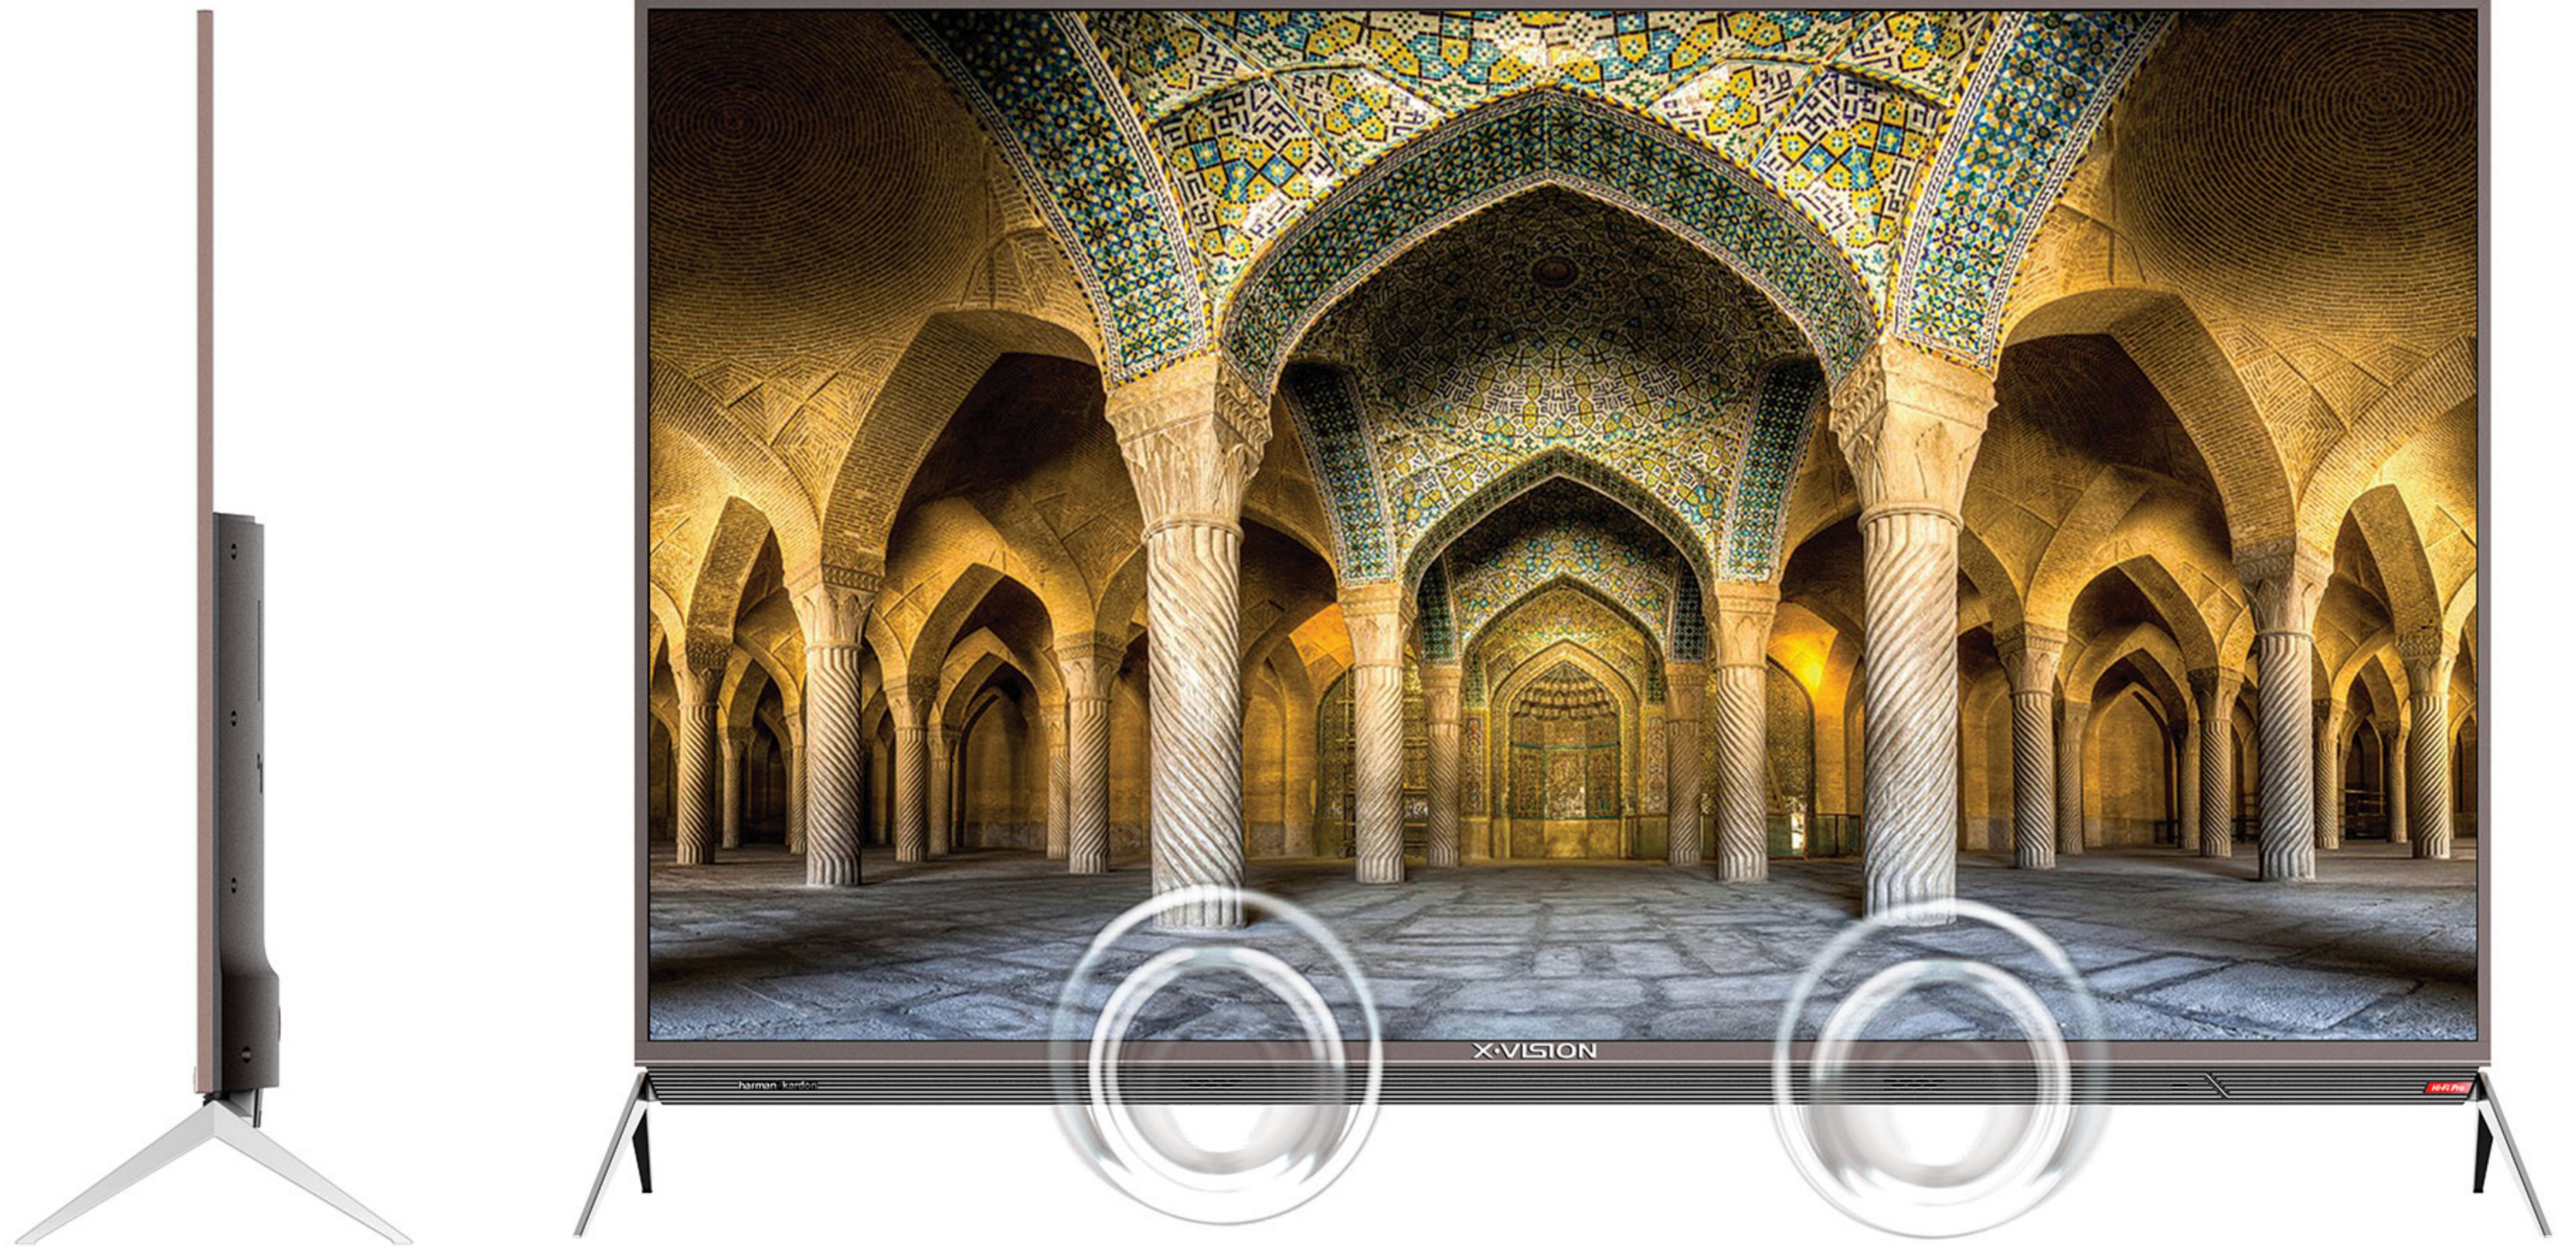

55"

49"

تلویزیون هوشمند

مجهز به پنل IPS LED با درجه کیفی A+ (55", 49")
مجهز به پنل LED با درجه کیفی A+ (65")

- وضوح تصویر بسیار بالا (3840x2160) ULTRA HD
- مجهز به سیستم صوتی بسیار قدرتمند هارمن کاردن harman/kardon
- مجهز به تکنولوژی HDR10 بر روی پورت USB (49", 55")
- سیستم عامل اندروید ورژن 6
- مجهز به نرم افزارهای کاربری ایکس ویژن
- 8 گیگا بایت حافظه داخلی
- مجهز به پردازشگر دو هسته ای Dual Core
- طراحی بسیار زیبا و باریک
- دارای تیونر دیجیتال داخلی DVB-T/T2
- قابلیت پخش صدای DOLBY
- قابلیت اتصال LAN و WIFI
- دارای قابلیت WIFI Screen Mirror, WIFI Direct و DLNA
- قابلیت ضبط برنامه های تلویزیونی (PVR)
- مجهز به ماشین زمان (Time Shift)
- دارای دو ریموت کنترل (هوشمند و معمولی)
- HDMI x2 و USB2.0 x2